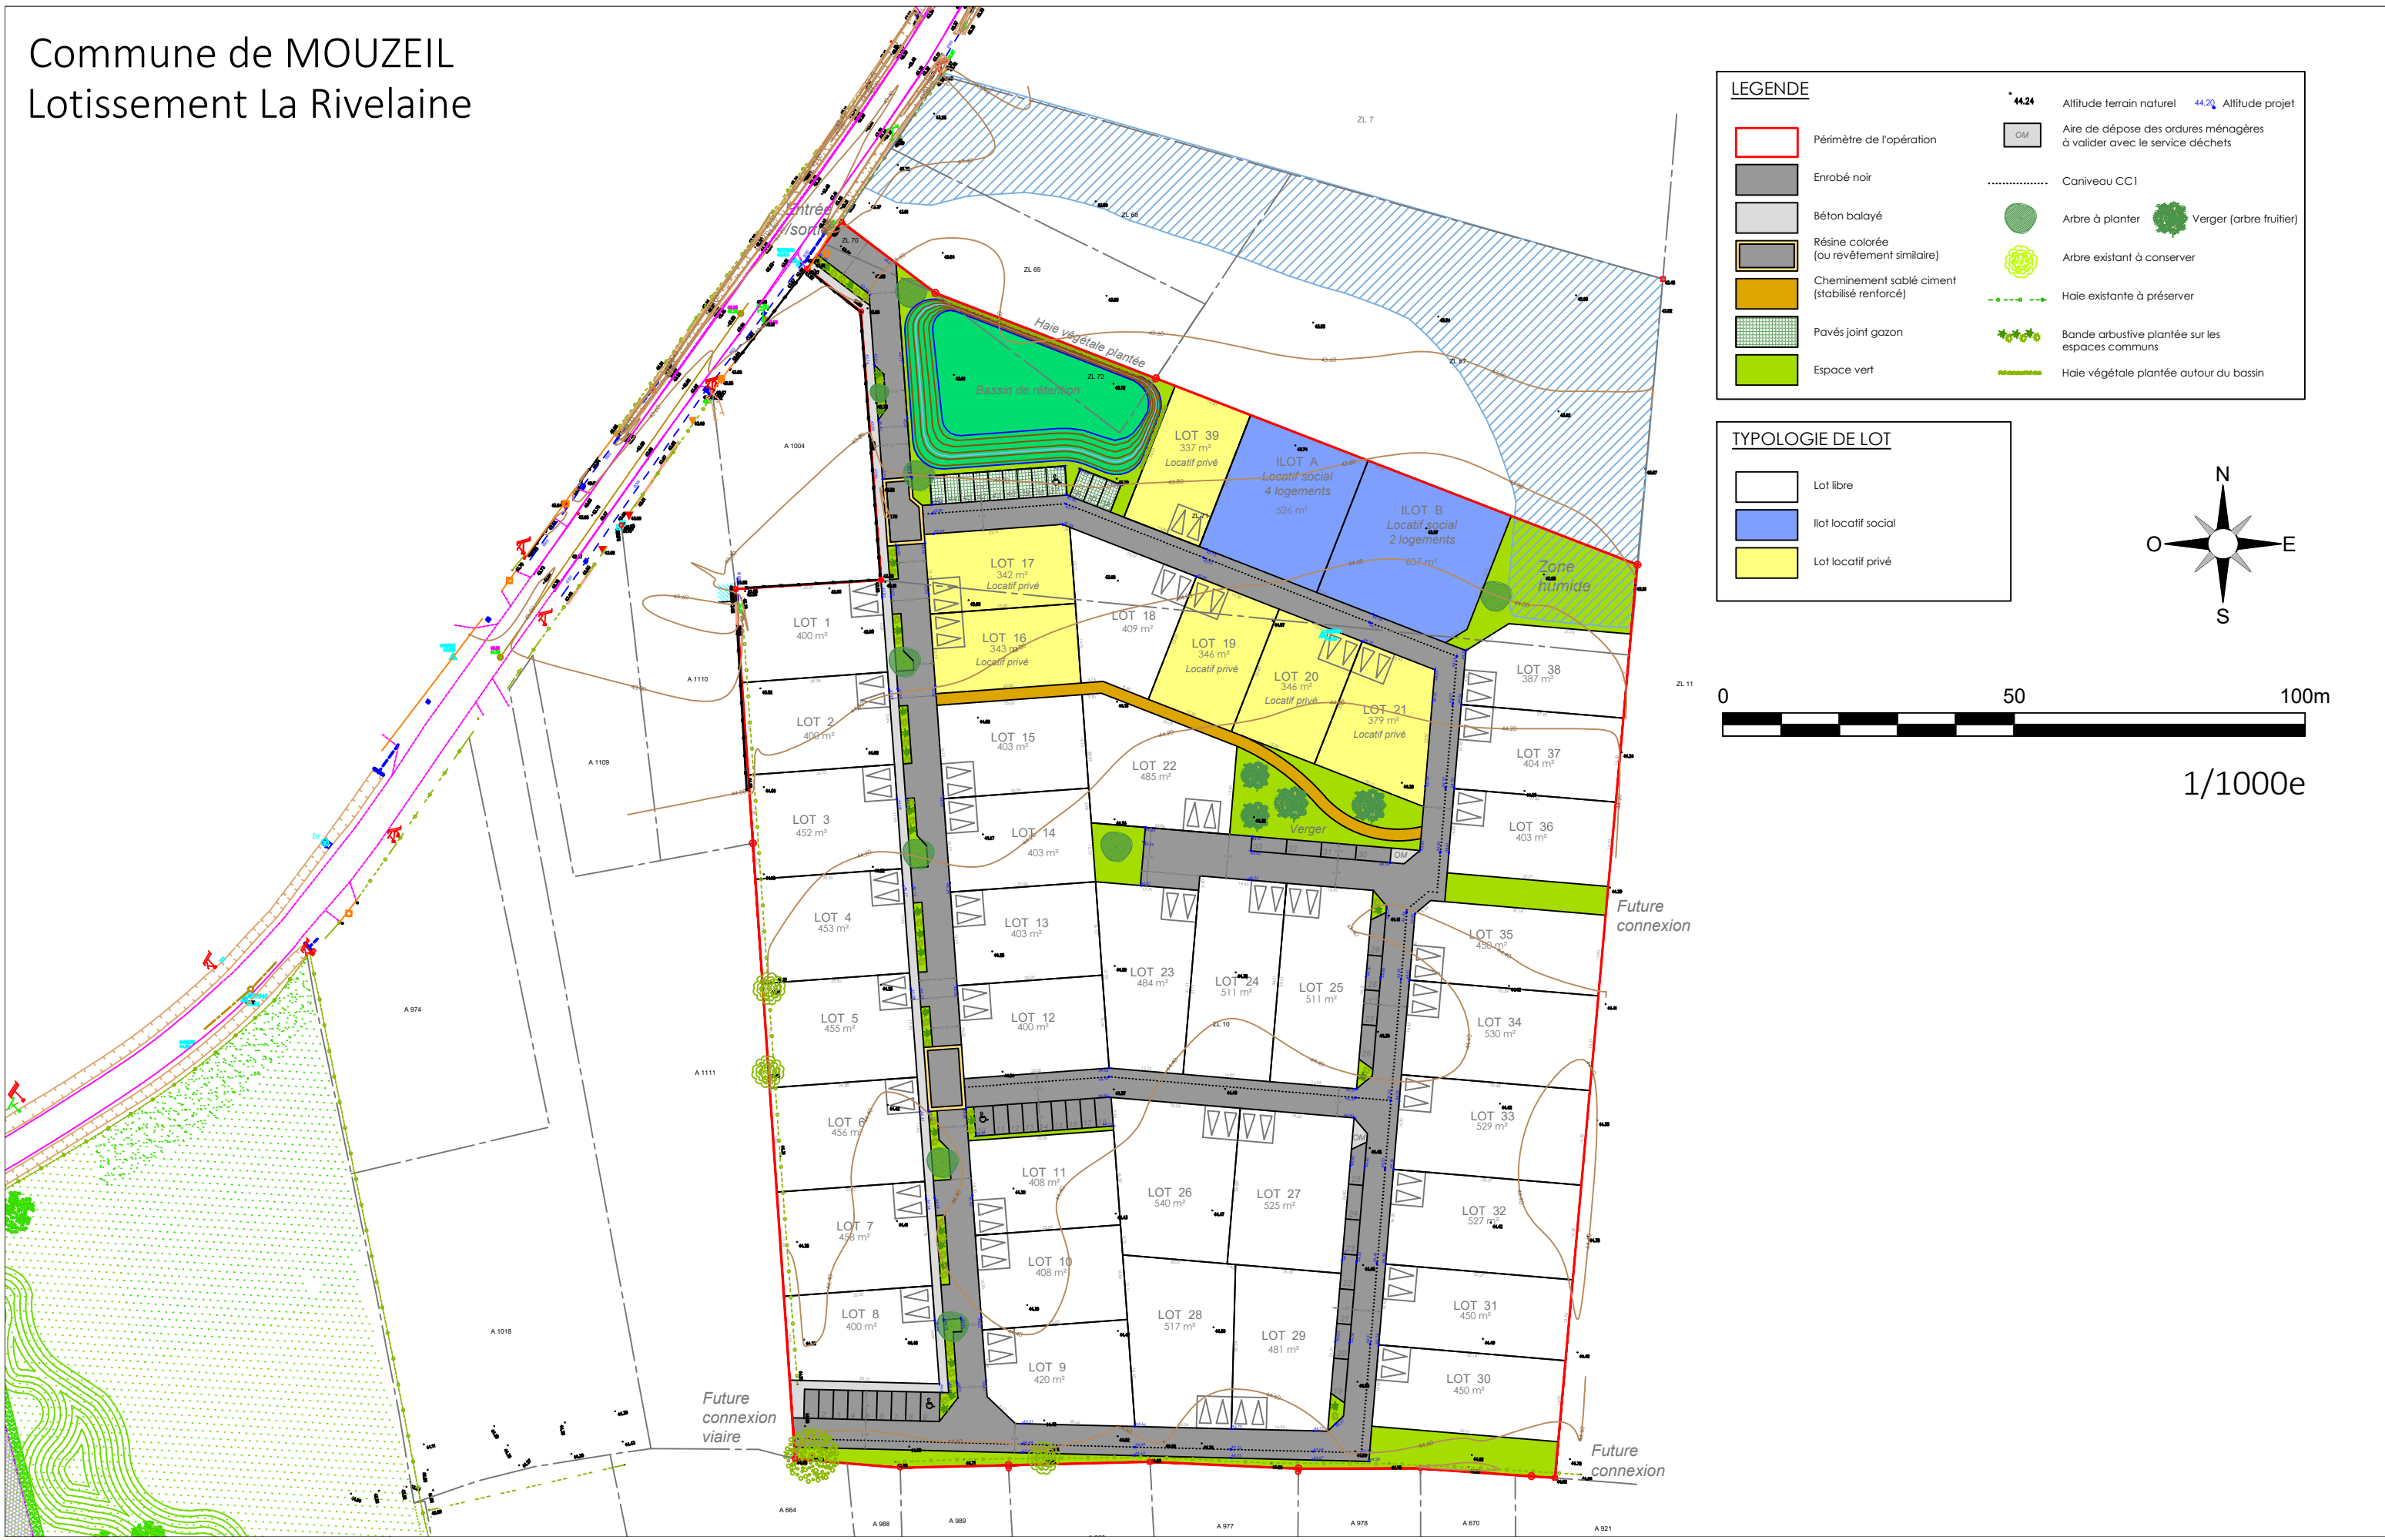

# Commune de MOUZEIL

## Lotissement La Rivelaine

### LEGENDE

|  |   |  |   |
|--|---|--|---|
|  | Périmètre de l'opération                      |  | Aire de dépôt des ordures ménagères à valider avec le service déchets |
|  | Enrobé noir                                   |  | Caniveau CC1  |
|  | Béton balayé                                  |  | Arbre à planter   |
|  | Résine colorée (ou revêtement similaire)      |  | Verger (arbre fruitier)   |
|  | Cheminement sable ciment (stabilisé renforcé) |  | Arbre existant à conserver  |
|  | Pavés joint gazon                             |  | Haie existante à préserver  |
|  | Espace vert                                   |  | Bande arbustive plantée sur les espaces communs                       |
|  |   |  | Haie végétale plantée autour du bassin                                |

### TYPLOGIE DE LOT

|  |                     |
|--|---------------------|
|  | Lot libre           |
|  | Ilot locatif social |
|  | Lot locatif privé   |

1/1000e